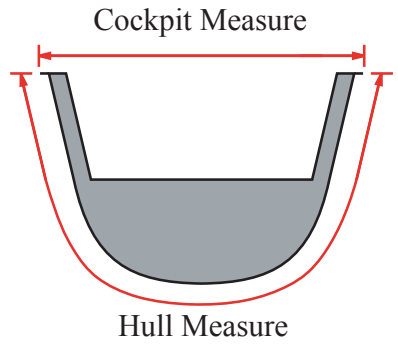

Custom Boat Cover Sheet

-Make sure to fill in all the blank spaces to guarantee accuracy

Stern	Hull	Deck
50cm	<input type="text"/> cm	<input type="text"/> cm
100	<input type="text"/>	<input type="text"/>
150	<input type="text"/>	<input type="text"/>
200	<input type="text"/>	<input type="text"/>
250	<input type="text"/>	<input type="text"/>
300	<input type="text"/>	<input type="text"/>
350	<input type="text"/>	<input type="text"/>
400	<input type="text"/>	<input type="text"/>
450	<input type="text"/>	<input type="text"/>
500	<input type="text"/>	<input type="text"/>
550	<input type="text"/>	<input type="text"/>
600	<input type="text"/>	<input type="text"/>
650	<input type="text"/>	<input type="text"/>
700	<input type="text"/>	<input type="text"/>
750	<input type="text"/>	<input type="text"/>
800	<input type="text"/>	<input type="text"/>
850	<input type="text"/>	<input type="text"/>
900	<input type="text"/>	<input type="text"/>

Deck Measure = the distance across the deck from side to side

Hull Measure = the distance around the hull from side to side

Custom Boat Cover Sheet

-Make sure to fill in all the blank spaces to guarantee accuracy

Stern	Hull	Deck
50cm	cm	cm
100		
150		
200		
250		
300		
350		
400		
450		
500		
550		
600		
650		
700		
750		
800		
850		
900		
950		
1000		

Hull Measure = the distance around the hull from side to side

Deck Measure = the distance across the deck from side to side

Length of fin= _____ cm
 _____ cm from stern

Stern
 Start measuring cross-sections
 50cm from the stern and
 continue towards the bow

Steering on the stern?
 Yes _____ No _____