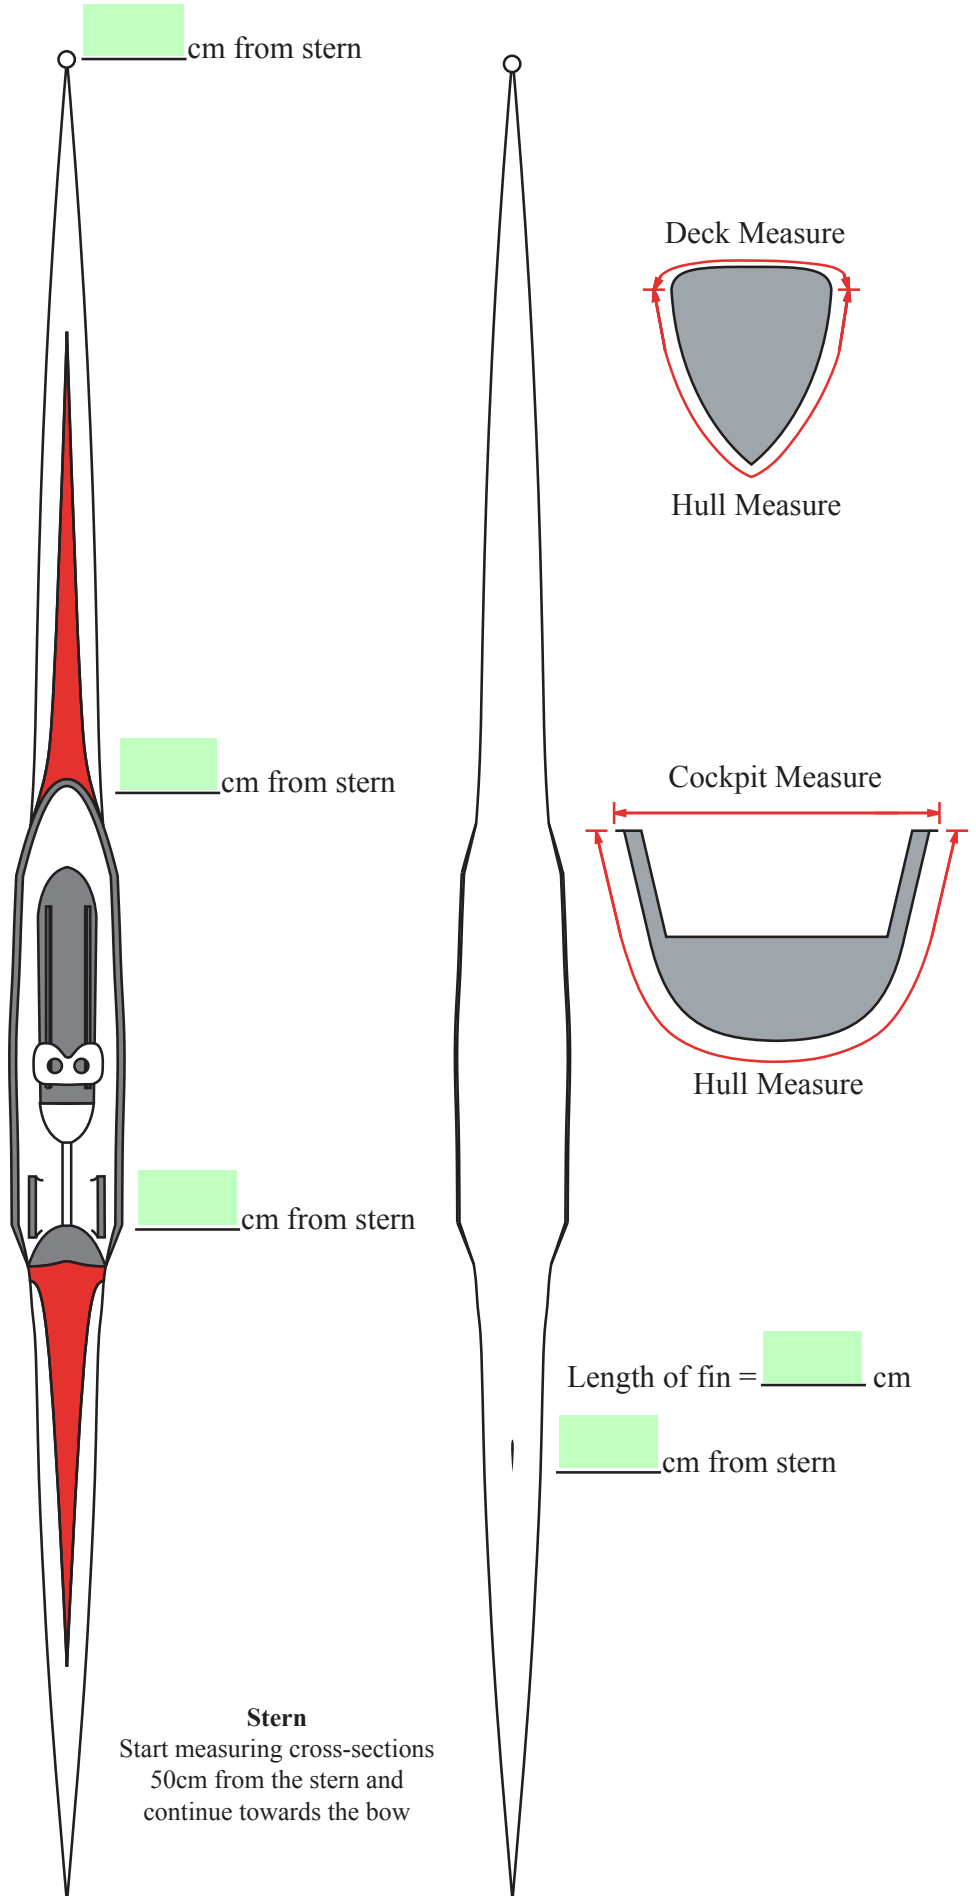

Custom Boat Cover Sheet

-Make sure to fill in all the blank spaces to guarantee accuracy

Stern	Hull	Deck
50cm	<input type="text"/> cm	<input type="text"/> cm
100	<input type="text"/>	<input type="text"/>
150	<input type="text"/>	<input type="text"/>
200	<input type="text"/>	<input type="text"/>
250	<input type="text"/>	<input type="text"/>
300	<input type="text"/>	<input type="text"/>
350	<input type="text"/>	<input type="text"/>
400	<input type="text"/>	<input type="text"/>
450	<input type="text"/>	<input type="text"/>
500	<input type="text"/>	<input type="text"/>
550	<input type="text"/>	<input type="text"/>
600	<input type="text"/>	<input type="text"/>
650	<input type="text"/>	<input type="text"/>
700	<input type="text"/>	<input type="text"/>
750	<input type="text"/>	<input type="text"/>
800	<input type="text"/>	<input type="text"/>
850	<input type="text"/>	<input type="text"/>
900	<input type="text"/>	<input type="text"/>

Deck Measure = the distance across the deck from side to side

Hull Measure = the distance around the hull from side to side

Custom Boat Cover Sheet

-Make sure to fill in all the blank spaces to guarantee accuracy

Stern	Hull	Deck
50cm	cm	cm
100		
150		
200		
250		
300		
350		
400		
450		
500		
550		
600		
650		
700		
750		
800		
850		
900		
950		
1000		

Hull Measure = the distance around the hull from side to side

Deck Measure = the distance across the deck from side to side

Length of fin= _____ cm
 _____ cm from stern

Stern
 Start measuring cross-sections
 50cm from the stern and
 continue towards the bow

Steering on the stern?
 Yes _____ No _____